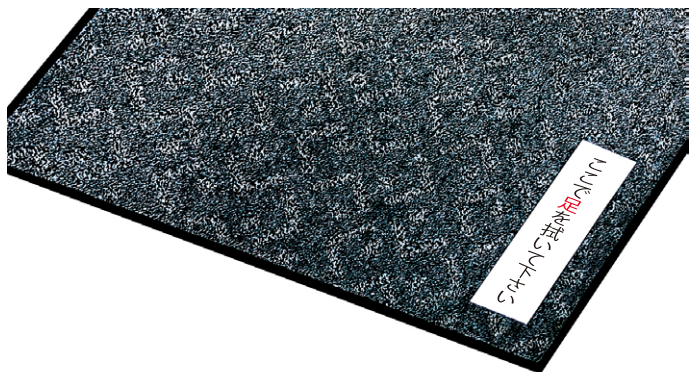

③④ 足拭きマット

■耐久性に富んだ劣化しにくいマットです。

商品名

サイズ

材質

①ベースマット

750×900mm

特殊合成ゴム

②除菌液保持フェルト

710×850mm

PP

※別売りで除菌液保持フェルト（5枚1組）の交換用もあります。

③足拭きマット
（プレート有り）

750×900mm

表：ポリエステル（PET）
裏：特殊合成ゴム

④足拭きマット
（プレート無し）

750×900mm

表：ポリエステル（PET）
裏：特殊合成ゴム

製品について

- ※ セットに消毒液は含まれておりません。
- ※ 除菌マット、足拭きマットとも、裏面は滑りにくい特殊合成ゴムを使用しております。
- ※ 単品での購入も可能です。

SANWA

三和テクノ株式会社

TEL:078-682-7171 <https://www.t-sanwa.co.jp>