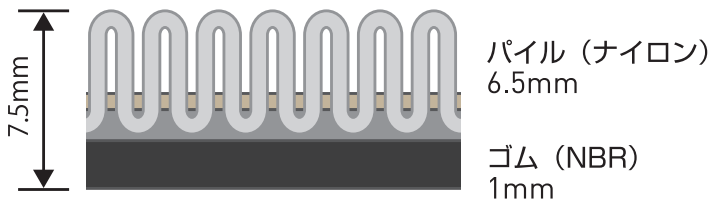

## Point3

滑りにくくズレにくい

耐油性に優れたゴムで  
滑りません

## 商品詳細

サイズ：最大幅 1200(mm) 最大長 5m

標準寸法 (定型サイズ) mm x mm

600x900	750x900	900x1200
900x1500	1200x1800	1500x1800

※上記以外も丸や半円も製作可能です。

SANWA 三和テクノ株式会社

兵庫県神戸市長田区荻藻通 7 丁目 4-27 TEL:078-682-7171 <http://www.t-sanwa.co.jp>