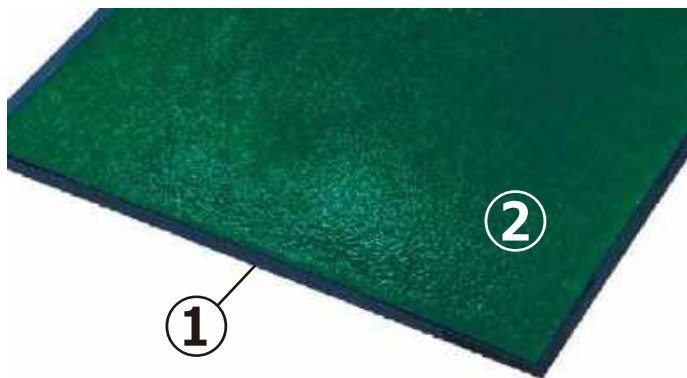

新

発売

除菌マットセット

サンワテクノ株式会社

①② 除菌マット

①ベースマット

②除菌液保持フェルト

■ 除菌液など液体を含ませることができるマットです。