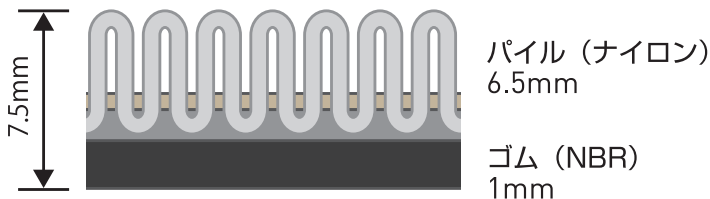

お手入れ簡単

汚れたら中性洗剤で洗えます。

商品詳細

サイズ：最大幅 1200(mm) 最大長 5m

標準寸法 (定型サイズ) mm x mm

| | | |
|----------|-----------|-----------|
| 600x900 | 750x900 | 900x1200 |
| 900x1500 | 1200x1800 | 1500x1800 |

※上記以外も丸や半円も製作可能です。

SANWA 三和テクノ株式会社