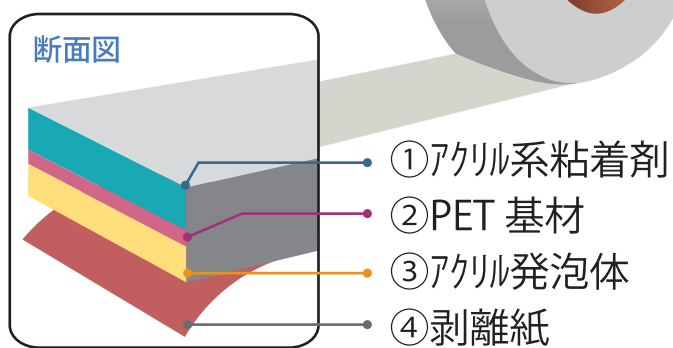

- 凹凸のある面には貼れないことがあります。
- アクリル材質の板等に貼ると剥がれにくくなる場合があります。
- シートを貼る際は、表面の汚れをきれいに落としてから貼って下さい。表面に汚れがある場合は、本来の吸着力が損なわれることがあります。
- 吸着面が汚れてしまった場合、濡れた布で汚れを拭き取っていただくと吸着力が復活します。

ピタッと吸着。
マットのズレを防ぐ。

糊残し無し！
吸着・粘着テープ

吸着・粘着テープ (QN type)

通常の両面テープとは異なり、
床面側には「吸着加工」、
マット側には「粘着加工」を
施しました。

| サイズ | テープ厚 | テープ材料 | セパレーター |
|-------------------------|----------|------------------|--------|
| テープ幅：50(mm) テープ長：50M | 0.12(mm) | アクリル吸着 PET 基材 | 紙 |
| 測定項目 | 単位 | 粘着力 | |
| 粘着力 SUS | N/25mm | 20.0 | |