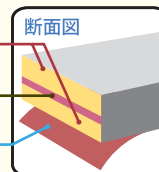

両面吸着テープ (QQ type)

マットを頻繁に交換する際や
ポスターの掲示に便利です。

- ① アクリル発泡体
- ② PET 基材
- ③ 剥離紙

サイズ	テープ厚	テープ材料	セパレーター
テープ幅：50(mm) テープ長：50M	0.12(mm)	アクリル吸着 PET 基材	紙
測定項目	単位	粘着力	
粘着力 SUS	N/25mm	0.6	

製品について

- ※ 布や薬焼きレンガなど貼れない被着体もあります。ご購入前に十分なテストを行って下さい。
- ※ 貼り付ける面のほこり、油分や水分などはよく拭き取ってからご使用下さい。
- ※ 粘着面に手を触れると、粘着力が低下することがあります。
- ※ 直射日光の当たる場所や高温多湿の場所は避けて保管して下さい。

三和テクノ株式会社

TEL:078-682-7171 <https://www.t-sanwa.co.jp>