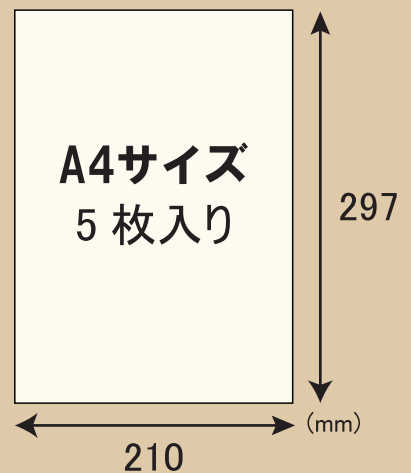

超かんたん！
何度貼ってはがせる！
デザインフリー

インクジェットプリンターで印刷可能！

耐水
耐光

※セパレーターはセロファンテープを使って剥がしてください。

【印刷に関する注意喚起】

- ●製品を印刷する前にご使用機器の取扱説明書にて以下の内容をご確認いただき、以下の条件に対応不可能な機種でのご使用は避けて下さい。
  - ・ラベル用紙、フィルムタックが印刷可能
  - ・この製品の総厚 225μ が印刷可能
- ●離型紙をはがした状態で印刷を行わないで下さい。ローラーに巻付き故障の原因になります。
- ●連続での印刷はなるべく避けて下さい。

【使用上での注意喚起】

- ●凹凸のある面には貼れないことがあります。
- ●アクリル材質の板等に貼ると剥がれにくくなる場合があります。
- ●シートを貼る際は、表面の汚れをきれいに落としてから貼って下さい。表面に汚れがある場合は、本来の吸着力が損なわれることがあります。
- ●吸着面が汚れてしまった場合、濡れた布で汚れを拭き取っていただくと吸着力が復活します。